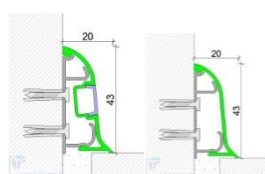

Чертежи кабельных плинтусов

Модель: 43x20мм
артикул: ALP-C43-LED