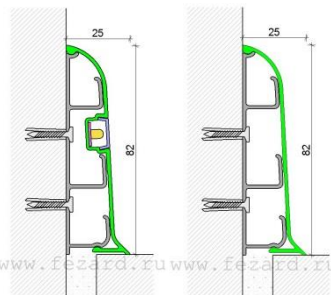

Чертежи кабельных плинтусов

Модель: 43x20мм
артикул: ALP-C43-LED

Модель: 55x21мм
артикул: ALP-C55-LED

Модель: 65x24мм
артикул: ALP-C65-LED

Модель: 82x25мм
артикул: ALP-C82-LED

Модель 60x15
арт. ALP-G60

Прайс-лист