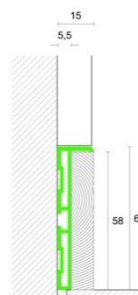

Чертежи кабельных плинтусов

Модель: 43x20мм
артикул: ALP-C43-LED

Модель: 55x21мм
артикул: ALP-C55-LED

Модель: 65x24мм
артикул: ALP-C65-LED

Модель: 82x25мм
артикул: ALP-C82-LED

Модель 60x15
арт. ALP-G60

Прайс-лист