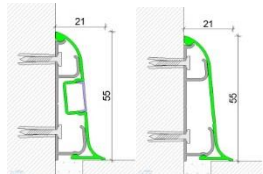

Плинтуса плоские (арт. ALP-60, ALP-80, ALP-100)

Плинтус алюминиевый анодированный. имеет плоскую форму и по этому не допускает возможности размещения кабеля. Монтируется на клей «жидкие гвозди». Крепежные клипсы не предусмотрены. Размеры высоты плинтуса могут быть: 60, 80 и 100 мм. Длины бывают по 2 и 3 метра. Также имеются торцевые заглушки.

Чертежи кабельных плинтусов

Модель: 43x20мм
артикул: ALP-C43-LED

Модель: 55x21мм
артикул: ALP-C55-LED

Модель: 65x24мм
артикул: ALP-C65-LED

Модель: 82x25мм
артикул: ALP-C82-LED

Модель 60x15
арт. ALP-G60

Прайс-лист